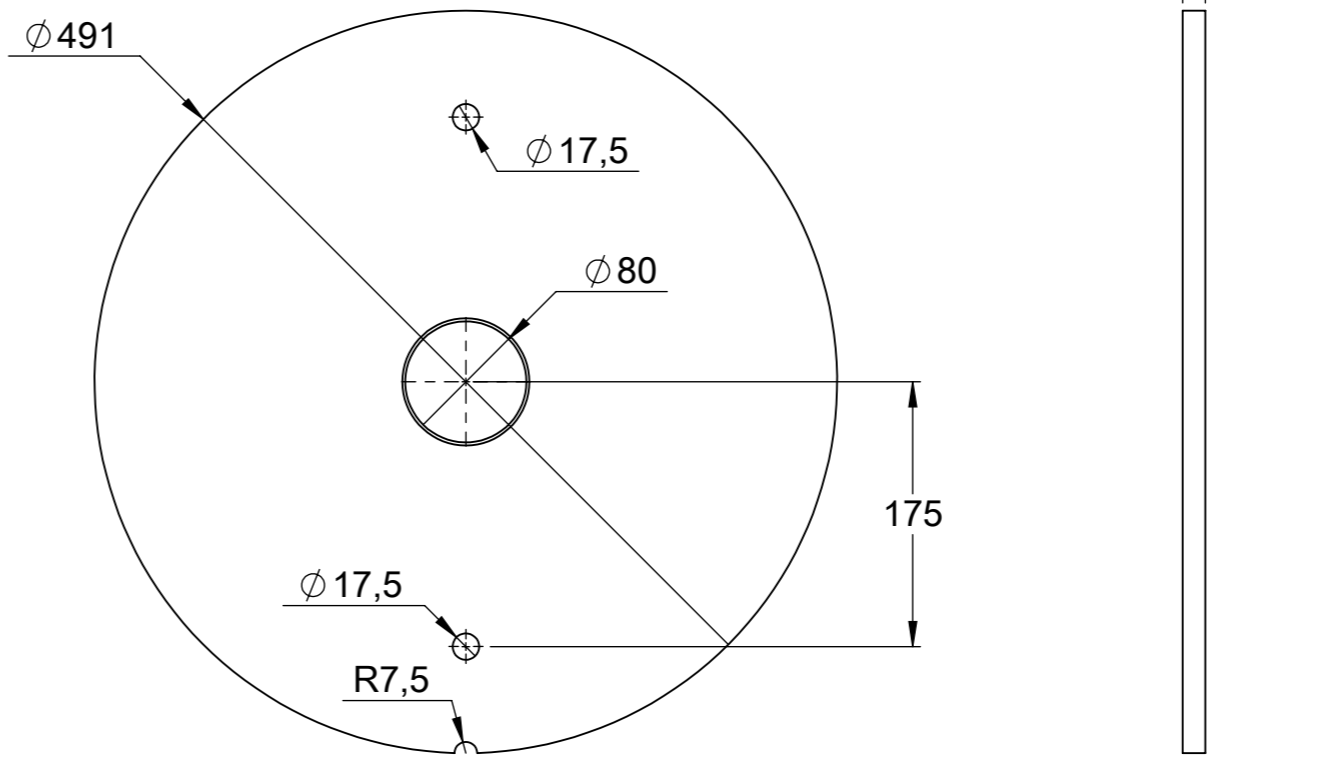

Outil	Rouleau Crépeur			<b>L'atelier paysan</b>	
Date	12/12/2015	Version	1.0		page n° 13 / 17
Pièce	Rouleau-laser		Qté		1

Rep.	Désignation	Qté
G1	Flasque positionnement	1

Rep.	Désignation	Qté
B3	Flasque	1