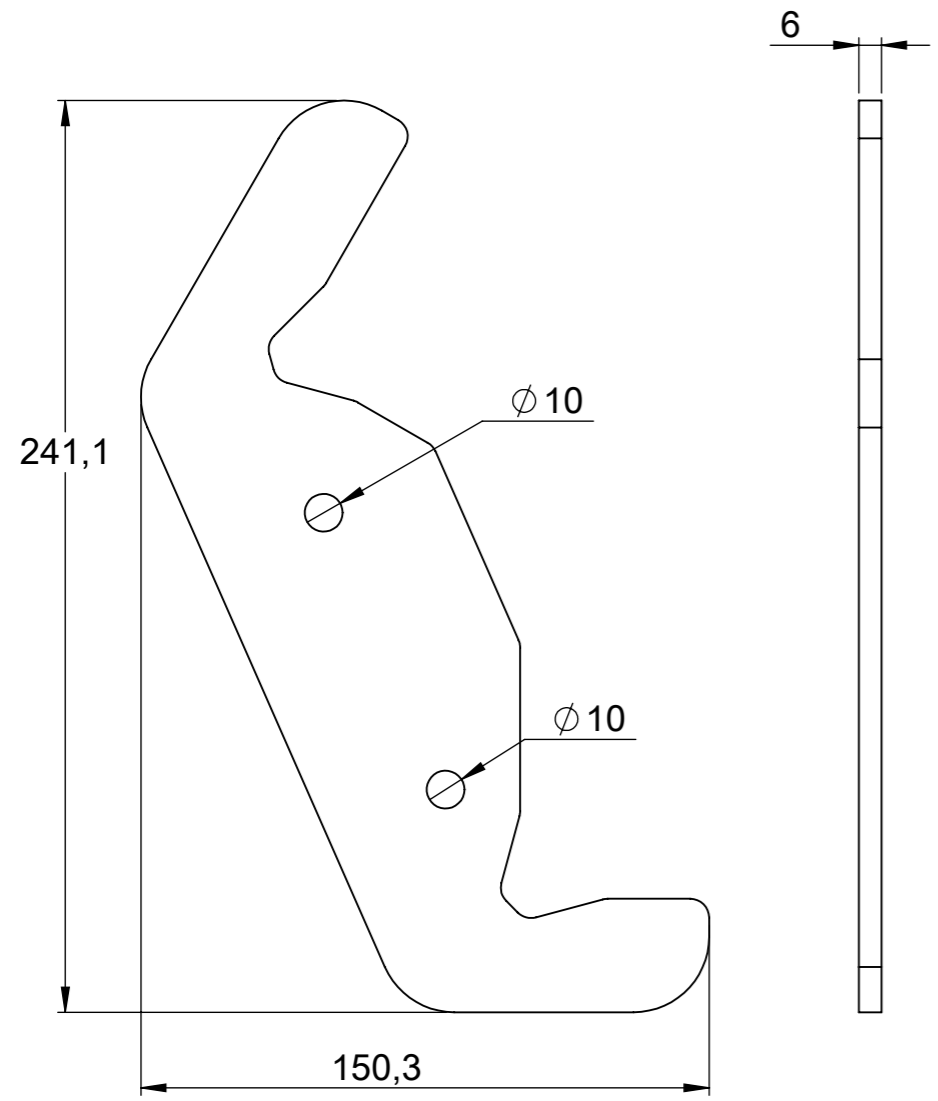

Outil	Rouleau Crépeur			<b>L'atelier paysan</b>	
Date	12/12/2015	Version	1.0		page n° 13 / 17
Pièce	Rouleau-laser		Qté		1

Rep.	Désignation	Qté
G1	Flasque positionnement	1

Rep.	Désignation	Qté
B3	Flasque	1